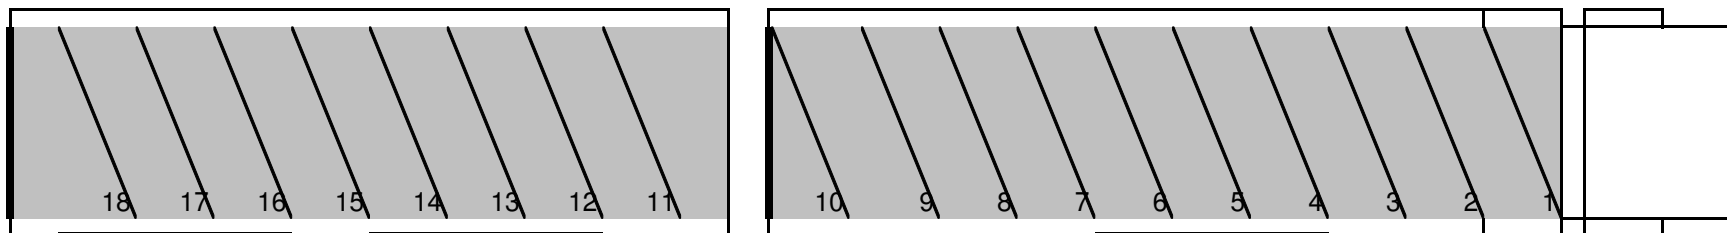

VOERTUIG INDELING MATERIEEL BSS PAARDENTRANSPORTREN

Merk en Type Mercedes Benz Actros
Twee assen
Capaciteit 8 paarden
Aantal 2

Merk en Type Mercedes Benz Actros
Drie assen
Capaciteit 18 paarden
Aantal 1

Merk en Type AHW Netam Freuehauf
 Middenas AHW, 2 assen
 Capaciteit 8 paarden / 40 M₃
 Aantal 1

Merk en Type Mercedes Benz Vito V230
 Aantal 2

Merk en Type Westfalia Jupiter
 Capaciteit 2
 Aantal 2

Merk en Type Mercedes Benz ML 270 CDI
 Aantal 1