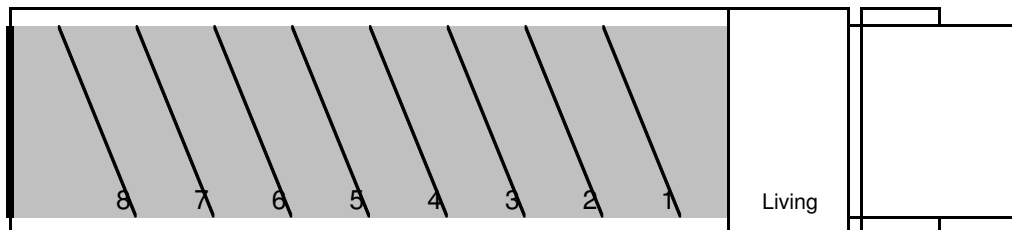

VOERTUIG INDELING MATERIEEL BSS PAARDENTRANSPORTREN

Merk en Type Mercedes Benz Actros
Twee assen
Capaciteit 8 paarden
Aantal 2

Merk en Type Mercedes Benz Actros
Drie assen
Capaciteit 18 paarden
Aantal 1

Merk en Type AHW Netam Freuehauf
 Middenas AHW, 2 assen
 Capaciteit 8 paarden / 40 M₃
 Aantal 1

Merk en Type Mercedes Benz Vito V230
 Aantal 2

Merk en Type Westfalia Jupiter
 Capaciteit 2
 Aantal 2

Merk en Type Mercedes Benz ML 270 CDI
 Aantal 1